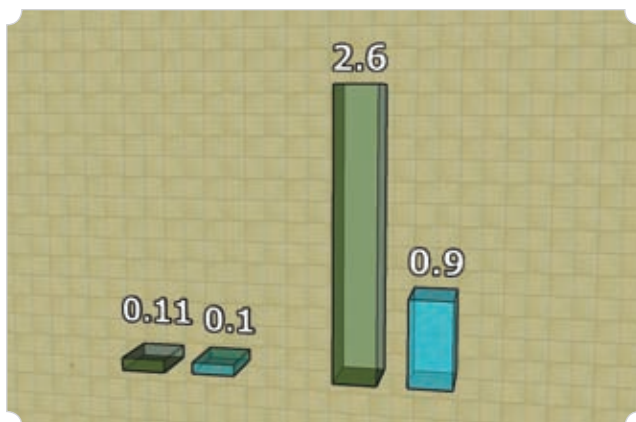

Por ejemplo, cuando se busca un toro para usar en vaquillonas, seguramente se elegirá el que tenga un DEP negativo para peso al nacer. Con la tabla de percentiles se puede ser más preciso: seleccionar aquel que no sólo sea negativo, sino que se ubique, por ejemplo, dentro del 30% de los más negativos.

Iconos para vaquillonas

Toros que por su bajo DEP al nacer pueden ser utilizados para entorar vaquillonas de 15 meses.

Toros que por su bajo DEP al nacer pueden ser utilizados para entorar vaquillonas de 20 meses.

Los animales de pedigree cuentan con INFORMACION GENOMICA PROPIA, esta información le da a los datos de DEPs una mayor precisión, es como si el animal ya tuviese crías evaluadas aportándole datos cuando todavía es virgen. Por lo tanto la posibilidad de que los valores de DEP varíen cuando los reproductores comienzan a tener crías es mucho menor. Es un avance tecnológico muy importante que nos orgullece de ofrecerles, procurando de esta forma mantenernos a la vanguardia para que nuestros clientes tengan mayores certezas a la hora de incorporar genética en sus rodeos

Extracto de la tabla de percentiles de toritos del resumen de padres 2019

	NAC	DES	LECHE	FINAL	CE	AOB	%GI	EGD
Percentil 10%	-0.9	+10.2	+3.6	+30.9	+1.6	+2.7	+0.1	-0.2
Percentil 30%	-0.3	+7.3	+1.9	+21.3	+1.3	+1.7	+0.0	+0.0
Promedio	+0.1	+5.3	+0.9	+15.5	+1.0	+0.7	+0.0	+0.2

DEPs promedio La Llovizna PP vs Rodeo Nacional 2019

■ Promedio Nacional
■ La Llovizna