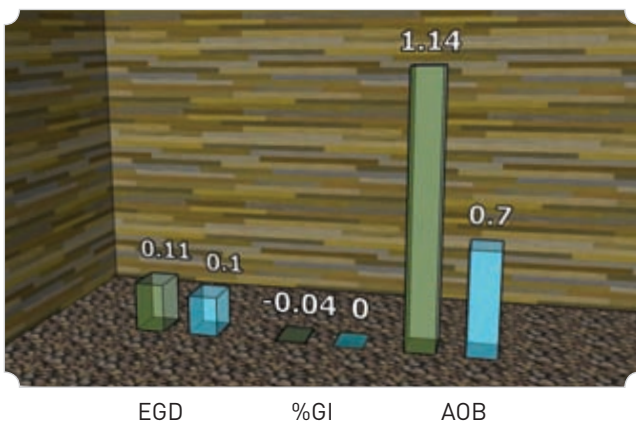

Por ejemplo, cuando se busca un toro para usar en vaquillonas, seguramente se elegirá el que tenga un DEP negativo para peso al nacer. Con la tabla de percentiles se puede ser más preciso: seleccionar aquel que no sólo sea negativo, sino que se ubique, por ejemplo, dentro del 30% de los más negativos.

Iconos para vaquillonas

Toros que por su bajo DEP al nacer pueden ser utilizados para entorar vaquillonas de 15 meses.

Toros que por su bajo DEP al nacer pueden ser utilizados para entorar vaquillonas de 20 meses.

Los animales de pedigree cuentan con INFORMACION GENOMICA PROPIA, esta información le da a los datos de DEPs una mayor precisión, es como si el animal ya tuviese crías evaluadas aportándole datos cuando todavía es virgen. Por lo tanto la posibilidad de que los valores de DEP varíen cuando los reproductores comienzan a tener crías es mucho menor. Es un avance tecnológico muy importante que nos orgullece de ofrecerles, procurando de esta forma mantenernos a la vanguardia para que nuestros clientes tengan mayores certezas a la hora de incorporar genética en sus rodeos

Extracto de la tabla de percentiles de toritos del resumen de padres 2019

	NAC	DES	LECHE	FINAL	CE	AOB	%GI	EGD
Percentil 10%	-0.9	+10.2	+3.6	+30.9	+1.6	+2.7	+0.1	-0.2
Percentil 30%	-0.3	+7.3	+1.9	+21.3	+1.3	+1.7	+0.0	+0.0
Promedio	+0.1	+5.3	+0.9	+15.5	+1.0	+0.7	+0.0	+0.2

DEPs promedio La Llovizna PP vs Rodeo Nacional 2019

■ Promedio Nacional
■ La Llovizna