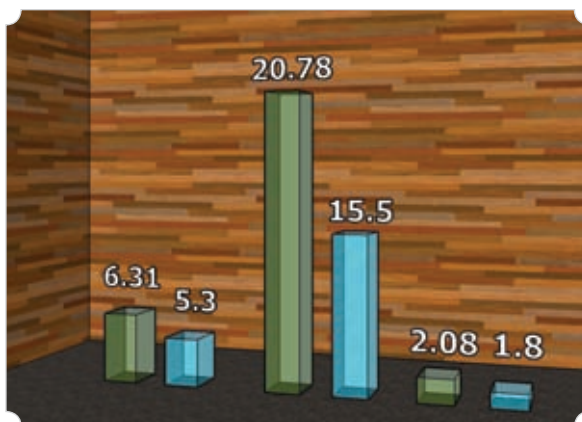

Por ejemplo, cuando se busca un toro para usar en vaquillonas, seguramente se elegirá el que tenga un DEP negativo para peso al nacer. Con la tabla de percentiles se puede ser más preciso: seleccionar aquel que no sólo sea negativo, sino que se ubique, por ejemplo, dentro del 30% de los más negativos.

Iconos para vaquillonas

Toros que por su bajo DEP al nacer pueden ser utilizados para entorar vaquillonas de 15 meses.

Toros que por su bajo DEP al nacer pueden ser utilizados para entorar vaquillonas de 20 meses.

Los animales de pedigree cuentan con INFORMACION GENOMICA PROPIA, esta información le da a los datos de DEPs una mayor precisión, es como si el animal ya tuviese crías evaluadas aportándole datos cuando todavía es virgen. Por lo tanto la posibilidad de que los valores de DEP varíen cuando los reproductores comienzan a tener crías es mucho menor. Es un avance tecnológico muy importante que nos orgullece de ofrecerles, procurando de esta forma mantenernos a la vanguardia para que nuestros clientes tengan mayores certezas a la hora de incorporar genética en sus rodeos

Extracto de la tabla de percentiles de toritos del resumen de padres 2019

	NAC	DES	LECHE	FINAL	CE	AOB	%GI	EGD
Percentil 10%	-0.9	+10.2	+3.6	+30.9	+1.6	+2.7	+0.1	-0.2
Percentil 30%	-0.3	+7.3	+1.9	+21.3	+1.3	+1.7	+0.0	+0.0
Promedio	+0.1	+5.3	+0.9	+15.5	+1.0	+0.7	+0.0	+0.2

DEPs promedio La Llovizna PP vs Rodeo Nacional 2019

■ Promedio Nacional
■ La Llovizna