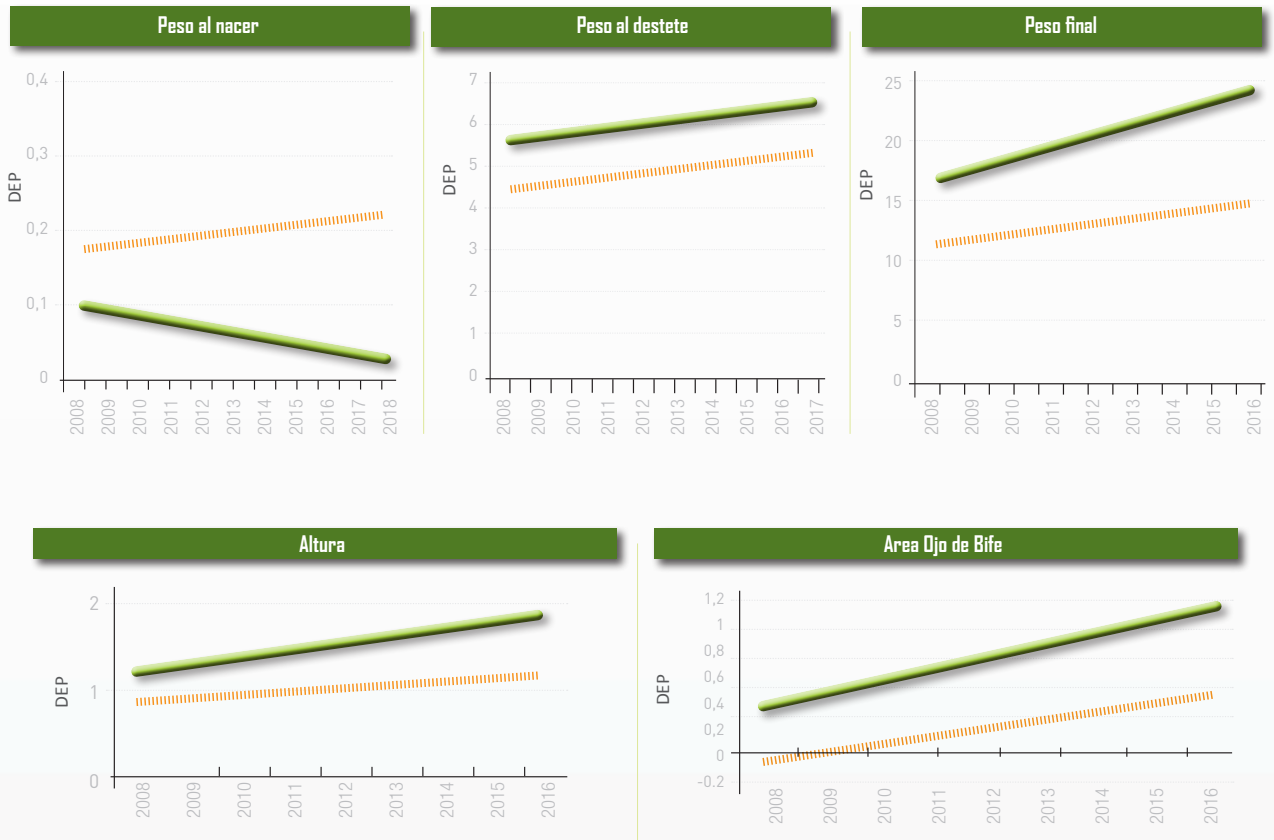

Comparativo tendencia genética La Llovizna PC vs. Rodeo Nacional

Ref.: La Llovizna Promedio Nacional

ALFASAL®

COMPLEMENTOS MINERALES

- **Premezclas Minerales: Cría - Recría - Feed-Lot**
- **Núcleos Vitamínico Minerales**
- **Formulaciones a Pedido**
- **Asesoramiento Nutricional**

ALINEX S.A.

Av. Corrientes 3169 Piso 12^a
(1193) - Capital Federal
Lín. rot. / Fax: (011) 4862-0043
E-mail: alinex@alinex.com.ar