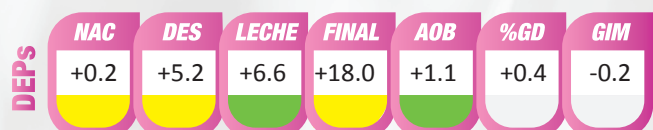

Peso 18 meses: 415 kgs

FS: 4,1

Servicio: 01/01/2019 Coleman Venture

R.P. 11454 **MENTADA**

Muy sólida en su línea materna, mentor, líder, traveller 8180, todos padres de la raza, moderado peso al nacer y destacado AOB.