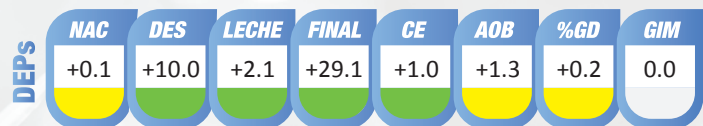

R.P. 11370 **PETITERO**

Que lindo hijo de serrucho sobre una excelente vaca Matrix. Si busca un buen toro Angus, correcto, carnudo y armónico evalúe a Petitero.

Don Jose 176 Maxi T/E

Don Aparicio Serrucho 57 Maxi T/E

Don Aparicio Serranias 57 Bismarck

Primavera 11370 Serrucho 3667

BC Matrix 4132

Morris Gringa 3667 Matrix T/E

Morris Gringa 3164 Sotckman T/E

Nacimiento: 10/07/2017

FS: 4,0

Peso 18 meses: 420 kgs

CE 18 Meses: 38 cms