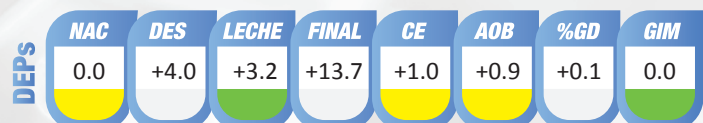

FS: 4,0

Peso 18 meses: 420 kgs

CE 18 Meses: 38 cms

R.P. 11376 **DON ATA**

Un toro para vaquillonas con excelente DEP de destete y buen crecimiento posterior. Qué lindo toro es este, tiene muy buena conformación.